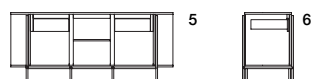

**GALAPAGOS BUFFET 101
(STONE TOP)**
Aparador Galápagos 101
(top piedra)

GS07101

w 70^{3/4"} d 20^{1/2"} H 30^{3/4"}
180 cm 52 cm 78 cm

Exterior View 1: Plan 2: Front 3: Side
Vista Externa 1: Superior 2: Frontal 3: Lateral

Interior View 4: Plan 5: Front 6: Side
Vista Interna 4: Superior 5: Frontal 6: Lateral

a:wood finish b:front finish c:metal finish d:stone top

Stone top / Top piedra

Metal finish / Acabado metal

Wood finish / Acabado madera