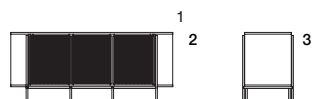

**GALAPAGOS BUFFET 101
(STONE TOP)**
Aparador Galápagos 101
(top piedra)

GS07101

w 70^{3/4"} d 20^{1/2"} H 30^{3/4"}
180 cm 52 cm 78 cm

Exterior View 1: Plan 2: Front 3: Side
Vista Externa 1: Superior 2: Frontal 3: Lateral

Interior View 4: Plan 5: Front 6: Side
Vista Interna 4: Superior 5: Frontal 6: Lateral

a:wood finish b:front finish c:metal finish d:stone top

Stone top / Top piedra

Metal finish / Acabado metal

Wood finish / Acabado madera