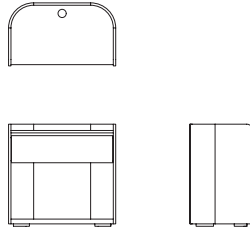

**GALAPAGOS NIGHTSTAND 200**  
Velador Galápagos 200

GS28200\*

W 29<sup>1/2</sup>" D 21<sup>3/4</sup>" H 25<sup>1/2</sup>"  
75 cm 55 cm 65 cm

a:wood finish b:front finish

**GALAPAGOS NIGHTSTAND 210**  
Velador Galápagos 210

GS28210\*

W 34" D 19<sup>3/4</sup>" H 32"  
86 cm 50 cm 81 cm

a:wood finish b:front finish

Wood finish / Acabado madera  
Front finish / Acabado frente

Product details / Detalles de producto

Conectivity: Electric & USB /  
Conectividad: Eléctrica & USB