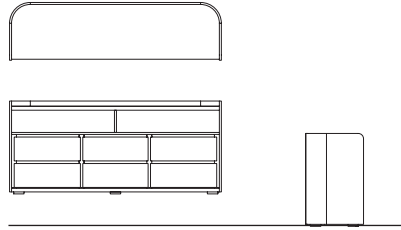

GALAPAGOS DRESSER 100
Cómoda Galápagos 100

GS29100

w 59" d 21^{3/4"} H 33"
150 cm 55 cm 84 cm

a:wood finish b:front finish

GALAPAGOS DRESSER 120
Cómoda Galápagos 120

GS29120

w 80" d 21^{3/4"} H 35"
203 cm 55 cm 89 cm