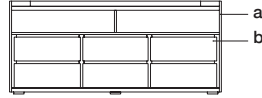

GALAPAGOS DRESSER 100
Cómoda Galápagos 100

GS29100

w 59" d 21^{3/4"} H 33"
150 cm 55 cm 84 cm

a:wood finish b:front finish

GALAPAGOS DRESSER 120
Cómoda Galápagos 120

GS29120

w 80" d 21^{3/4"} H 35"
203 cm 55 cm 89 cm