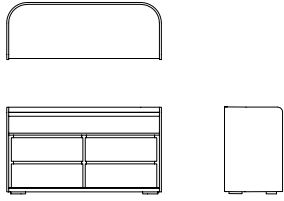

GALAPAGOS DRESSER 100
Cómoda Galápagos 100

GS29100

w 59" d 21^{3/4"} H 33"
150 cm 55 cm 84 cm

a:wood finish b:front finish

GALAPAGOS DRESSER 120
Cómoda Galápagos 120

GS29120

w 80" d 21^{3/4"} H 35"
203 cm 55 cm 89 cm