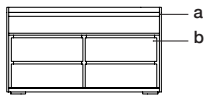

GALAPAGOS DRESSER 100
Cómoda Galápagos 100

GS29100

w 59" d 21^{3/4"} H 33"
150 cm 55 cm 84 cm

a:wood finish b:front finish

GALAPAGOS DRESSER 120
Cómoda Galápagos 120

GS29120

w 80" d 21^{3/4"} H 35"
203 cm 55 cm 89 cm