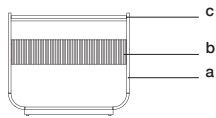

**LUA NIGHTSTAND 101  
(STONE TOP)**  
Velador Lua 101 (top piedra)

LU28101

w 29<sup>1/2</sup>"    d 19<sup>3/4</sup>"    H 25<sup>1/2</sup>"  
75 cm    50 cm    65 cm

a:wood finish b:front finish c:stone top

**LUA NIGHTSTAND 111  
(STONE TOP)**  
Velador Lua 111 (top piedra)

LU28111

w 35<sup>1/2</sup>"    d 19<sup>3/4</sup>"    H 30"  
90 cm    50 cm    76 cm

a:wood finish b:front finish c:stone top

Stone top / Top piedra