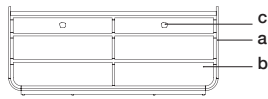

LUA DRESSER 100
CÓMODA Lua 100

LU29100

w 67" D 19^{3/4}" H 33^{3/4}"
170 cm 50 cm 86 cm

a:wood finish b:front finish c:pull

LUA DRESSER 110
CÓMODA Lua 110

LU29110

w 80" D 19^{3/4}" H 33^{3/4}"
203 cm 50 cm 86 cm