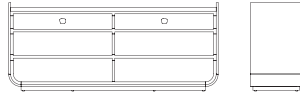

LUA DRESSER 100
CÓMODA Lua 100

LU29100

w 67" D 19^{3/4}" H 33^{3/4}"
170 cm 50 cm 86 cm

a:wood finish b:front finish c:pull

LUA DRESSER 110
CÓMODA Lua 110

LU29110

w 80" D 19^{3/4}" H 33^{3/4}"
203 cm 50 cm 86 cm