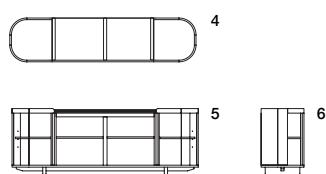

ORIGEN BUFFET 101 (STONE TOP)

Aparador Origen 101 (top piedra)

OR07101

w 86^{1/2"} d 20^{1/2"} H 32^{1/4"}
220 cm 52 cm 82 cm

Exterior View 1: Plan 2: Front 3: Side
Vista Externa 1: Superior 2: Frontal 3: Lateral

Interior View 4: Plan 5: Front 6: Side
Vista Interna 4: Superior 5: Frontal 6: Lateral

a:wood finish b:front finish c:stone top d:pull

Stone top / Top piedra

Wood finish / Acabado madera

Front finish / Acabado frente