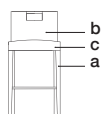

**CHOCOLATE BAR STOOL 120**  
Bar stool chocolate 120

CH03120

W 20<sup>3/4"</sup> D 22<sup>3/4"</sup> H 41<sup>1/4"</sup> SH 30"  
53 cm 58 cm 105 cm 76 cm

SW 20<sup>3/4"</sup> SD 18<sup>1/2"</sup>  
53 cm 47 cm

a:wood finish b:back and back rest fabric c:seat fabric

**CHOCOLATE COUNTER STOOL 120**  
Counter stool chocolate 120

CH05120

W 20<sup>3/4"</sup> D 22<sup>3/4"</sup> H 35<sup>1/2"</sup> SH 26"  
53 cm 58 cm 90 cm 66 cm

SW 20<sup>3/4"</sup> SD 18<sup>1/2"</sup>  
53 cm 47 cm

a:wood finish b:back and back rest fabric c:seat fabric

Wood finish / Acabado madera

High traffic resistance finish available for foot-bar only.  
Acabado de alto tráfico está disponible únicamente para la barra de pie inferior.