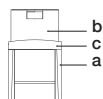

CHOCOLATE COUNTER STOOL 120
Counter stool chocolate 120

CH05120

W 20^{3/4"} D 22^{3/4"} H 35^{1/2"} SH 26"
53 cm 58 cm 90 cm 66 cm

SW 20^{3/4"} SD 18^{1/2"}
53 cm 47 cm

a:wood finish b:back and back rest fabric c:seat fabric

Wood finish / Acabado madera