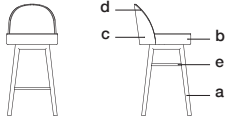

**GEM BAR STOOL 100**  
**(SWIVEL<sup>1</sup>)**  
 Bar stool Gem 100 (giratorio)

GM03100

w 19<sup>1/4"</sup> d 22" H 41" SH 30"  
 49 cm 56 cm 104 cm 76 cm

sw 19<sup>1/4"</sup> sd 17<sup>3/4"</sup>  
 49 cm 45 cm