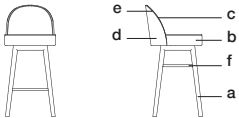

**GEM BAR STOOL 100  
TEXTURE (SWIVEL<sup>1</sup>)**  
Bar stool Gem 100 textura  
(giratorio)

GM03100TX

w 19<sup>1/4</sup>" d 22" H 41" SH 30"  
49 cm 56 cm 104 cm 76 cm

sw 19<sup>1/4</sup>" sd 17<sup>3/4</sup>"  
49 cm 45 cm