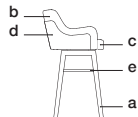

GALAPAGOS BAR STOOL 100 (SWIVEL¹)
 Bar stool galapagos 100 (giratorio)

GS03100

W 22^{1/2}" D 22^{3/4}" H 40^{1/2}" SH 30"
 57 cm 58 cm 103 cm 76 cm

SW 18" SD 18^{1/2}" AH 34^{3/4}"
 46 cm 47 cm 88 cm

a.wood finish b.back and back rest fabric
 c.seat fabric d.second skin fabric e.footrest

GS05100

W 22^{1/2}" D 22^{3/4}" H 36^{1/2}" SH 26"
 57 cm 58 cm 93 cm 66 cm

SW 18" SD 18^{1/2}" AH 30^{3/4}"
 46 cm 47 cm 78 cm

a.wood finish b.back and back rest fabric
 c.seat fabric d.second skin fabric e.footrest