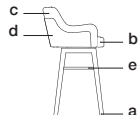

**GALAPAGOS BAR STOOL 100
TEXTURE (SWIVEL¹)**
Bar stool galapagos 100 textura
(giratorio)

GS03100TX

W 22^{1/2}" D 22^{3/4}" H 40^{1/2}" SH 30"
57 cm 58 cm 103 cm 76 cm

SW 18" SD 18^{1/2}" AH 34^{3/4}"
46 cm 47 cm 88 cm