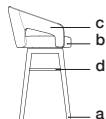

**GALAPAGOS BAR STOOL 200  
TEXTURE (SWIVEL<sup>1</sup>)**  
Bar stool Galápagos 200 textura  
(giratorio)

GS03200TX

W 22" D 22<sup>1/2</sup>" H 41" SH 30"  
56 cm 57 cm 104 cm 76 cm

SW 19<sup>1/4</sup>" SD 18" AH 35"  
49 cm 46 cm 89 cm

GS05200TX

W 22" D 22<sup>1/2</sup>" H 37" SH 26"  
56 cm 57 cm 94 cm 66 cm

SW 19<sup>1/4</sup>" SD 18" AH 31"  
49 cm 46 cm 79 cm

a.wood finish b.body fabric c.back texture d.footrest

COM REQUIREMENT: 2.25 yd  
Body fabric 1.5 yd  
Back texture 0.75 yd