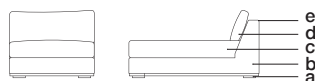

AH SIGNATURE ARMLESS CHAISE LOUNGE 200

Chaise Lounge sin brazo AH Signature 200

AH47200

W 40^{1/2"} D 63" H 32^{1/4"} SH 19"

103 cm 160 cm 82 cm 48 cm

SW 40^{1/2"} SD 45^{1/4"}

103 cm 115 cm

a:wood finish b:body fabric c:seat fabric
d:back fabric e:piping fabric