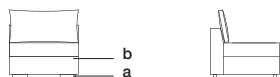

CARAMELO ARMLESS 1 SEAT 710

Módulo 1 pt. sin brazo
Caramelo 710

CM14710

W 35^{1/2"} D 39^{1/4"} H 34^{3/4"} SH 17^{3/4"}
90 cm 100 cm 88 cm 45 cm

SW 35^{1/2"} SD 25^{1/2"}
90 cm 65 cm

a:wood finish b:body fabric