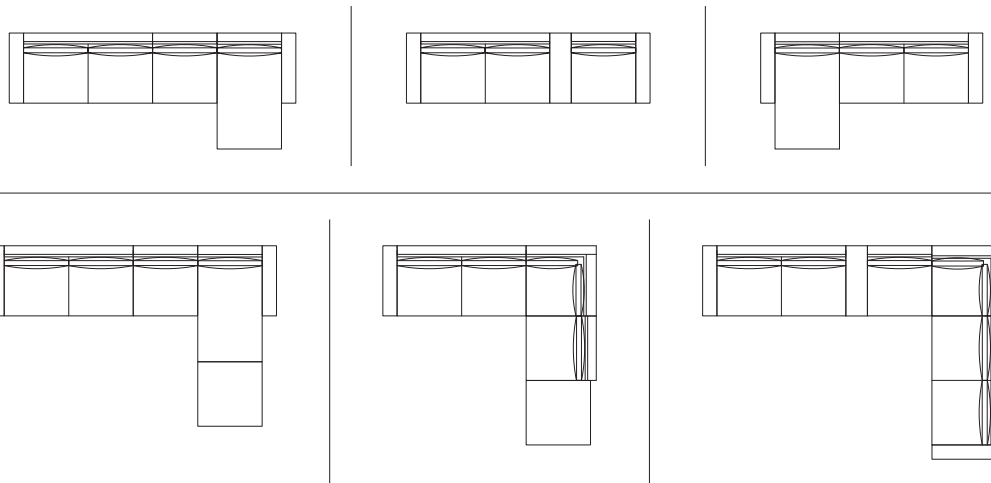

Yardage based on plain fabrics¹

SIDE TABLE CARAMELO 750
 Mesa Auxiliar modular Caramelo 750

CM20750

W 38^{1/2}" D 11^{3/4}" H 17^{3/4}"
 98 cm 30 cm 45 cm

a:wood finish

BACK CUSHION OPTIONS / OPCIONES COJINES ESPALDA

A. PLAIN / Liso

B. SQUARE QUILTED / Acolchado cuadrado

Build your own! | ¡Constrúyalo usted mismo!

Here you can find a suggested layout, but feel free to create a new one yourself.
 Aquí encontrará combinaciones sugeridas, sin embargo le invitamos a que cree una nueva usted mismo.