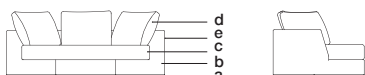

**GALAPAGOS HEXAGONAL
ARMLESS SEAT 100**
Módulo hexagonal sin brazo
Galápagos 100

GS13100

W 94^{1/2}" D 53^{1/4}" H 39^{1/4}" SH 19"
240 cm 135 cm 100 cm 48 cm

SW 76^{3/4}" SD 37^{1/2}"
195 cm 95 cm

a:wood finish b:body fabric c:seat cushion fabric
d:back cushion fabric e:piping fabric