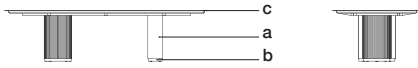

**GEM DINING TABLE 511  
(DEKTON TOP)**

Mesa de comedor Gem 511  
(top dektion)

GM04511

w 118"    d 51 1/4"    H 30"  
300 cm    130 cm    76 cm

Dekton top / Top dektion

a.wood finish b.wood detail c.dekton top

Available in all wood finishes (A, E, J, K, L, N, P, Q, R, S, T, Y, Z, F21).