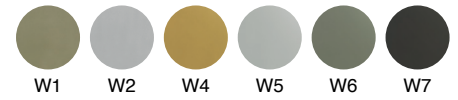

**GEM COCKTAIL TABLE 100**  
Mesa central Gem 100

GM19100

w 35<sup>1/2"</sup>    d 35<sup>1/2"</sup>    H 20<sup>3/4"</sup>  
90 cm      90 cm      53 cm

a.base finish b.top finish c.metal finish

**GEM COCKTAIL TABLE 110**  
Mesa central Gem 110

GM19110

w 43<sup>1/4"</sup>    d 43<sup>1/4"</sup>    H 18<sup>1/2"</sup>  
110 cm      110 cm      47 cm

a.base finish b.top finish c.metal finish

Metal finish / Acabado metal

Tables sold separately.  
One piece metallic structure.  
Available in all wood finishes (A, E, J, K, L, N, P, Q, R, S, T, Y, Z, F21).