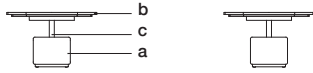

**GEM COCKTAIL TABLE 100**  
Mesa central Gem 100

GM19100

w 35<sup>1/2"</sup>    d 35<sup>1/2"</sup>    H 20<sup>3/4"</sup>  
90 cm      90 cm      53 cm

a.base finish b.top finish c.metal finish

**GEM COCKTAIL TABLE 110**  
Mesa central Gem 110

GM19110

w 43<sup>1/4"</sup>    d 43<sup>1/4"</sup>    H 18<sup>1/2"</sup>  
110 cm      110 cm      47 cm

a.base finish b.top finish c.metal finish

Metal finish / Acabado metal

Tables sold separately.  
One piece metallic structure.  
Available in all wood finishes (A, E, J, K, L, N, P, Q, R, S, T, Y, Z, F21).