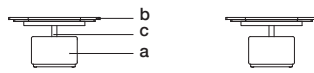

**GEM COCKTAIL TABLE 100**  
Mesa central Gem 100

GM19100

w 35<sup>1/2"</sup>    d 35<sup>1/2"</sup>    H 20<sup>3/4"</sup>  
90 cm      90 cm      53 cm

a.base finish b.top finish c.metal finish

**GEM COCKTAIL TABLE 110**  
Mesa central Gem 110

GM19110

w 43<sup>1/4"</sup>    d 43<sup>1/4"</sup>    H 18<sup>1/2"</sup>  
110 cm      110 cm      47 cm

a.base finish b.top finish c.metal finish

Metal finish / Acabado metal

Tables sold separately.  
One piece metallic structure.  
Available in all wood finishes (A, E, J, K, L, N, P, Q, R, S, T, Y, Z, F21).