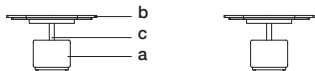

**GEM COCKTAIL TABLE 101
(STONE TOP)**
Mesa central Gem 101 (top piedra)

GM19101

w 35^{1/2"} d 35^{1/2"} H 20^{3/4"}
90 cm 90 cm 53 cm

a.wood finish b.stone top c.metal finish

**GEM COCKTAIL TABLE 111
(STONE TOP)**
Mesa central Gem 111 (top piedra)

GM19111

w 43^{1/4"} d 43^{1/4"} H 18^{1/2"}
110 cm 110 cm 47 cm

a.wood finish b.stone top c.metal finish

Stone top / Top piedra

Marble/
Mármol

L

Granite/
Granito

V