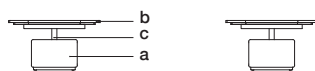

**GEM COCKTAIL TABLE 101
(STONE TOP)**
Mesa central Gem 101 (top piedra)

GM19101

w 35^{1/2"} d 35^{1/2"} H 20^{3/4"}
90 cm 90 cm 53 cm

a.wood finish b.stone top c.metal finish

**GEM COCKTAIL TABLE 111
(STONE TOP)**
Mesa central Gem 111 (top piedra)

GM19111

w 43^{1/4"} d 43^{1/4"} H 18^{1/2"}
110 cm 110 cm 47 cm

a.wood finish b.stone top c.metal finish

Stone top / Top piedra

Marble/
Mármol

L

Granite/
Granito

V