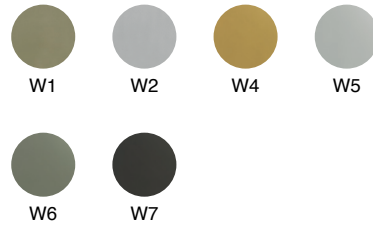

GEM END TABLE 101
(STONE TOP)
Mesa auxiliar Gem 101
(top piedra)

GM20101

w 19^{3/4"} d 19^{3/4"} H 23^{1/2"}
 50 cm 50 cm 60 cm

a.wood finish b.stone top c.metal finish

Stone top / Top piedra

Metal finish / Acabado metal

Available in all wood finishes (A, E, J, K, L, N, P, Q, R, S, T, Y, Z, F21).