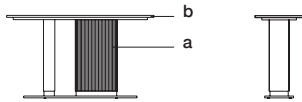

GEM CONSOLE 101
(STONE TOP)
 Consola Gem 101 (top piedra)

GM34101

w 61^{1/2"} D 19^{3/4"} H 33^{3/4"}
 156 cm 50 cm 86 cm

a.wood finish b.stone top

GEM CONSOLE 111
(STONE TOP)
 Consola Gem 111(top piedra)

GM34111

w 70^{3/4"} D 20^{1/2"} H 33^{3/4"}
 180 cm 52 cm 86 cm

a.wood finish b.stone top

Stone top / Top piedra

Marble/
Mármol

L

Granite/
Granito

V