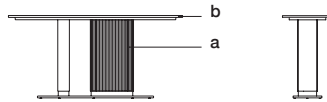

GEM CONSOLE 101
(STONE TOP)
 Consola Gem 101 (top piedra)

GM34101

w 61^{1/2"} D 19^{3/4"} H 33^{3/4"}
 156 cm 50 cm 86 cm

a.wood finish b.stone top

GEM CONSOLE 111
(STONE TOP)
 Consola Gem 111(top piedra)

GM34111

w 70^{3/4"} D 20^{1/2"} H 33^{3/4"}
 180 cm 52 cm 86 cm

a.wood finish b.stone top

Stone top / Top piedra

Marble/
Mármol

L

Granite/
Granito

V