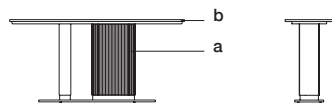

**GEM CONSOLE 110**  
Consola Gem 110

GM34110

w 70<sup>3/4"</sup>    d 19<sup>3/4"</sup>    H 33<sup>3/4"</sup>  
180 cm    50 cm    86 cm

a.base finish b.top finish

Available in all wood finishes (A, E, J, K, L, N, P, Q, R, S, T, Y, Z, F21).