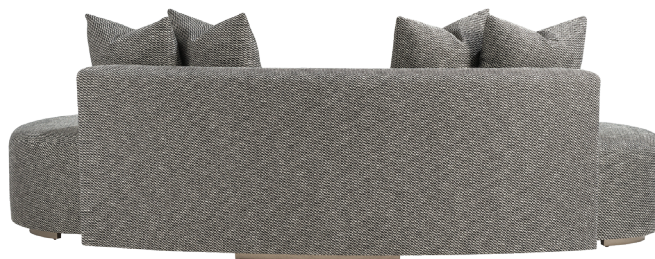

GALAPAGOS SOFA 100

Sofá Galápagos 100

GS12100

W 102^{1/4"} D 46^{1/2"} H 35^{1/2"} SH 17^{3/4"}
260 cm 118 cm 90 cm 45 cm

SW 102^{1/4"} SD 25^{1/2"}
260 cm 65 cm

BACK CUSHIONS (X4) / COJINES ESPALDAR (X4)

W 19^{3/4"} D 19^{3/4"}
50 cm 50 cm

a.wood finish b.body fabric
c.back cushion fabric 1 d.back cushion fabric 2

COM REQUIREMENT: 11.0 yd
Body fabric 8.0 yd
Back cushion fabric 1. 1.5 yd
Back cushion fabric 2. 1.5 yd

Yardage based on plain fabrics²