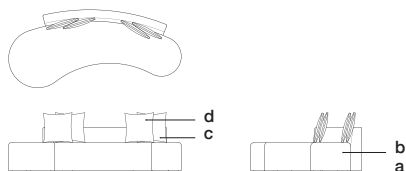

GALAPAGOS SOFA 100

Sofá Galápagos 100

GS12100

W 102^{1/4"} D 46^{1/2"} H 35^{1/2"} SH 17^{3/4"}
260 cm 118 cm 90 cm 45 cm

SW 102^{1/4"} SD 25^{1/2"}
260 cm 65 cm

BACK CUSHIONS (X4) / COJINES ESPALDAR (X4)

W 19^{3/4"} D 19^{3/4"}
50 cm 50 cm

a.wood finish b.body fabric
c.back cushion fabric 1 d.back cushion fabric 2

COM REQUIREMENT: 11.0 yd
Body fabric 8.0 yd
Back cushion fabric 1. 1.5 yd
Back cushion fabric 2. 1.5 yd

Yardage based on plain fabrics²