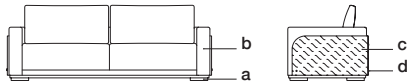

GALAPAGOS SOFA 210
(UPHOLSTERED
LEATHER BACK)
Sofá Galápagos 210
(casco tapizado cuero)

Metallic button / Botón metálico

Gold (B1) Chrome (B2) Charcoal (B5)

GS12210

W 92^{1/4}" D 36^{1/4}" H 33^{3/4}" SH 17^{3/4}"
 234 cm 92 cm 86 cm 45 cm

SW 78^{3/4}" SD 23^{1/4}" AH 24^{3/4}"
 200 cm 59 cm 63 cm

Product details / Detalles de producto

X Seam / Costura en X

a.wood finish b.body fabric
 c.second skin leather d.metallic button

COM REQUIREMENT: 15.0 yd
 Body fabric 12.0 yd
 Second skin leather 3.0 yd