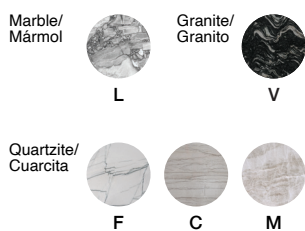

**GALAPAGOS COCKTAIL
TABLE 311 (STONE TOP)**
Mesa central Galápagos 311
(top piedra)

GS19311

W 47^{1/4"} D 23^{1/2"} H 16^{1/2"}
120 cm 60 cm 42 cm

Stone top / Top piedra

a.wood finish b.stone top

Available in all wood finishes (A, E, J, K, L, N, P, Q, R, S, T, Y, Z, F21).