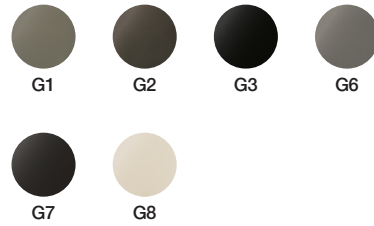

**GALAPAGOS COCKTAIL  
TABLE 401 (STONE TOP)**  
Mesa central Galápagos 401  
(top piedra)

GS19401

w 57"    D 41 1/4"    H 16 1/2"  
145 cm    105 cm    42 cm

a.wood finish b.high gloss finish c.stone top

Stone top / Top piedra

High gloss finish / Acabado high gloss

Available in all wood finishes (A, E, J, K, L, N, P, Q, R, S, T, Y, Z, F21).