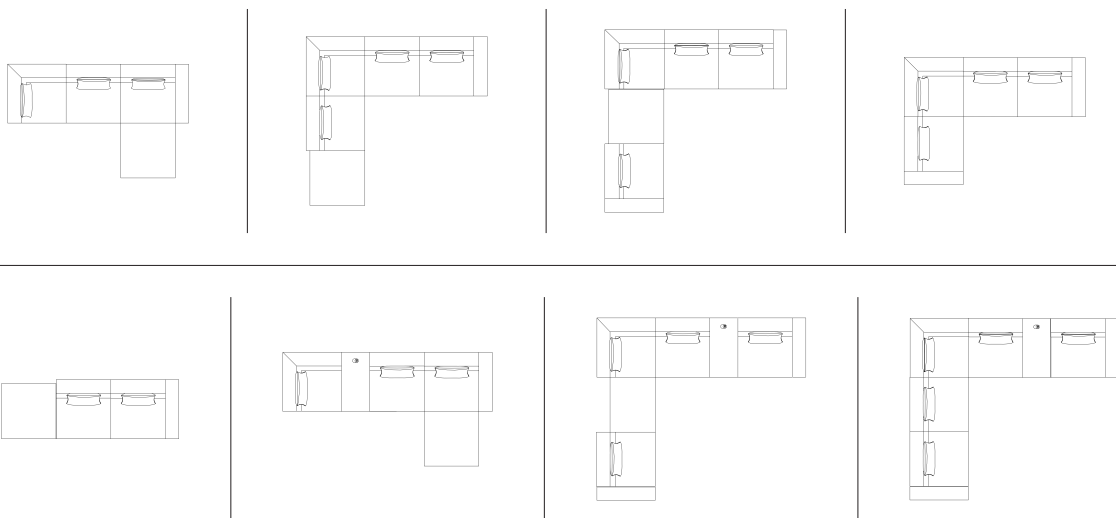

Build your own! | ¡Constrúyalo usted mismo!

Here you can find a suggested layout, but feel free to create a new one yourself.
Aquí encontrará combinaciones sugeridas, sin embargo le invitamos a que cree una nueva usted mismo.