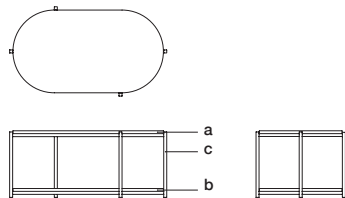

# H COCKTAIL TABLE 710

Mesa central H 710

HS19710

w 41"    d 23<sup>1/4"</sup>    h 17<sup>3/4"</sup>  
104 cm    59 cm    45 cm

Metal finish / Acabado metal

a.top finish b.base finish c.metal finish

Available in all wood finishes (A, E, J, K, L, N, P, Q, R, S, T, Y, Z, F21).