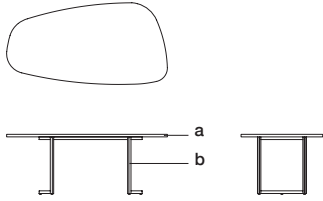

H COCKTAIL TABLE 800
Mesa central H 800

HS19800

w 47^{1/4"} d 23^{1/2"} H 17^{3/4"}
120 cm 60 cm 45 cm

Metal finish / Acabado metal

a.wood finish b.metal finish

Available in all wood finishes (A, E, J, K, L, N, P, Q, R, S, T, Y, Z, F21).