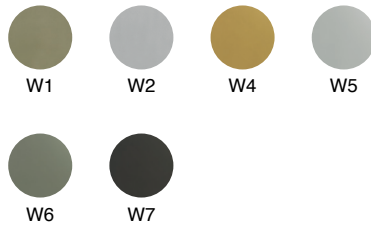

H CONSOLE 700
Consola H 700

HS34700

w 45" d 15 1/4" H 29 1/2"
114 cm 39 cm 75 cm

Metal finish / Acabado metal

a.top finish b.base finish c.metal finish

Available in all wood finishes (A, E, J, K, L, N, P, Q, R, S, T, Y, Z, F21).