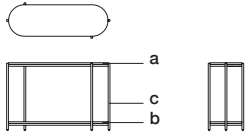

H CONSOLE 700
Consola H 700

HS34700

w 45" d 15 1/4" H 29 1/2"
114 cm 39 cm 75 cm

Metal finish / Acabado metal

a.top finish b.base finish c.metal finish

Available in all wood finishes (A, E, J, K, L, N, P, Q, R, S, T, Y, Z, F21).