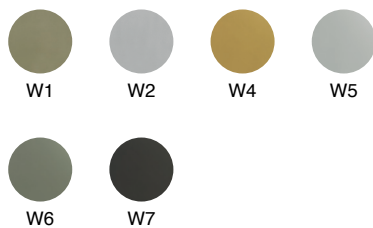

LUA END TABLE 100
Mesa auxiliar Lua 100

LU20100

DIAM 19^{3/4"} H 21^{3/4"}
50 cm 55 cm

Metal finish / Acabado metal

a.base finish b.top finish c.metal finish

Available in all wood finishes (A, E, J, K, L, N, P, Q, R, S, T, Y, Z, F21).