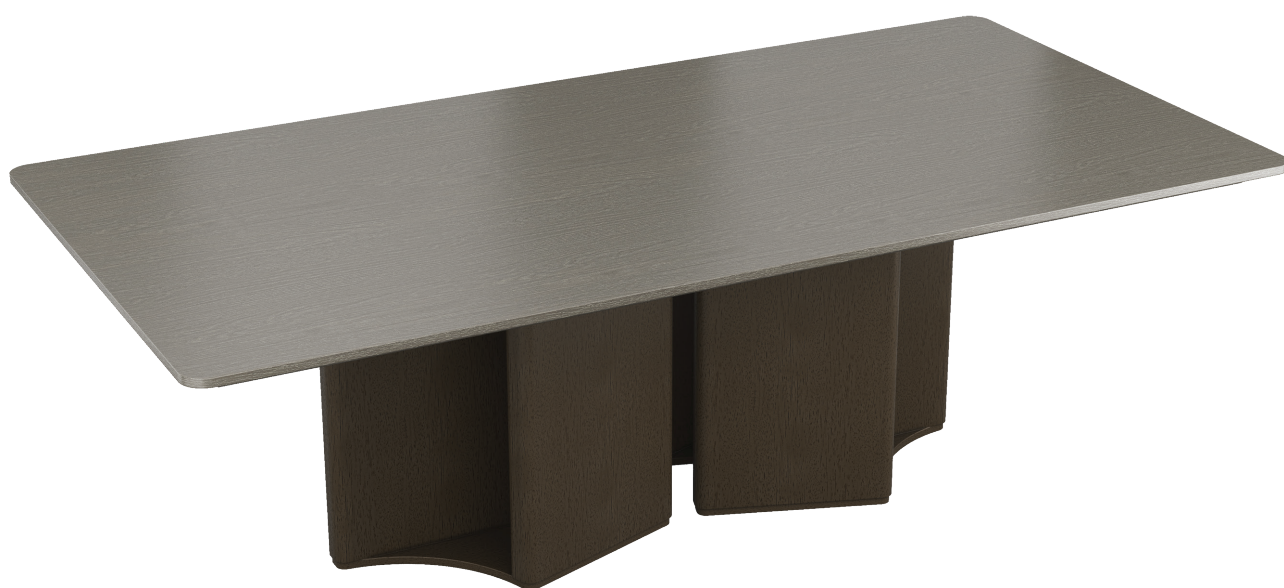

**ORIGEN DINING TABLE 100**  
Mesa de comedor Origen 100

OR04100

W 94<sup>1/2"</sup> D 47<sup>1/4"</sup> H 30"  
240 cm 120 cm 76 cm

a.wood finish b.top finish

Available in all wood finishes (A, E, J, K, L, N, P, Q, R, S, T, Y, Z, F21).