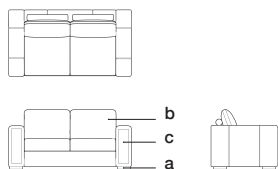

**ORIGEN LOVESEAT 100  
(LEATHER FRONT)**  
Loveseat Origen 100  
(frente cuero)

OR11100<sup>1</sup>

W 74<sup>3/4"</sup> D 40<sup>1/2"</sup> H 35<sup>3/4"</sup> SH 19"  
190 cm 103 cm 91 cm 48 cm

SW 56" SD 23<sup>1/2"</sup> AH 27<sup>1/4"</sup>  
142 cm 60 cm 69 cm

a.wood finish b.body fabric c.leather detail

COM REQUIREMENT: 12.75 yd  
Body fabric 12.0 yd  
Leather detail 0.75 yd

Yardage based on plain fabrics<sup>3</sup>

**ORIGEN LOVESEAT 200  
(FABRIC FRONT)**  
Loveseat Origen 200  
(frente tela)

OR11200<sup>2</sup>

W 74<sup>3/4"</sup> D 40<sup>1/2"</sup> H 35<sup>3/4"</sup> SH 19"  
190 cm 103 cm 91 cm 48 cm

SW 56" SD 23<sup>1/2"</sup> AH 27<sup>1/4"</sup>  
142 cm 60 cm 69 cm

a.wood finish b.body fabric c.leather detail