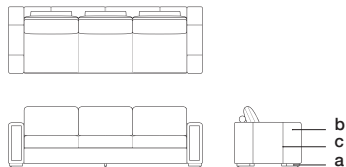

**ORIGEN SOFA 110  
(LEATHER FRONT)**  
Sofá Origen 110 (Frente cuero)

OR12110<sup>1</sup>

W 118" D 40<sup>1/2"</sup> H 35<sup>3/4"</sup> SH 19"  
300 cm 103 cm 91 cm 48 cm

SW 99<sup>1/4"</sup> SD 23<sup>1/2"</sup> AH 27<sup>1/4"</sup>  
252 cm 60 cm 69 cm

a.wood finish b.body fabric c.leather detail

COM REQUIREMENT: 17.75 yd  
Body fabric 17.0 yd  
Leather detail 0.75 yd

Yardage based on plain fabrics<sup>3</sup>

**ORIGEN SOFA 210  
(FABRIC FRONT)**  
Sofá Origen 210 (Frente tela)

OR12210<sup>2</sup>

W 118" D 40<sup>1/2"</sup> H 35<sup>3/4"</sup> SH 19"  
300 cm 103 cm 91 cm 48 cm

SW 99<sup>1/4"</sup> SD 23<sup>1/2"</sup> AH 27<sup>1/4"</sup>  
252 cm 60 cm 69 cm

a.wood finish b.body fabric c.leather detail