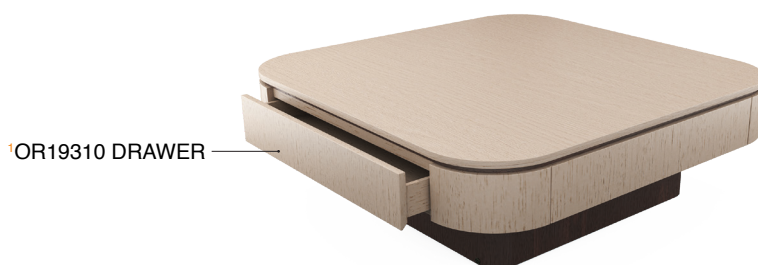

ORIGEN COCKTAIL TABLE 110
Mesa central Origen 110

OR19110

w 47^{1/4"} D 47^{1/4"} H 15^{3/4"}
120 cm 120 cm 40 cm

**ORIGEN COCKTAIL TABLE 310
(DRAWER)**

Mesa central Origen 310 (cajón)

OR19310¹

w 47^{1/4"} D 47^{1/4"} H 15^{3/4"}
120 cm 120 cm 40 cm

a. wood finish b.top finish

a. wood finish b.top finish

¹OR19310: Includes a drawer seamlessly integrated into the side panel.
Available in all wood finishes (A, E, J, K, L, N, P, Q, R, S, T, Y, Z, F21).