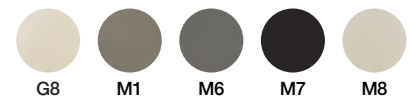

**ORIGEN CONSOLE 101
(STONE TOP)**
Consola Origen 101 (top piedra)

OR34101

W 70^{3/4"} D 17^{3/4"} H 33^{1/2"}
180 cm 45 cm 85 cm

a.wood finish b.wood detail c.metal finish d.stone top

Stone top / Top piedra

Wood Detail / Detalle madera

Metal finish / Acabado metal

Product details / Detalles de producto

Fluted detail / Detalle ranurado

Available in all wood finishes (A, E, J, K, L, N, P, Q, R, S, T, Y, Z, F21).