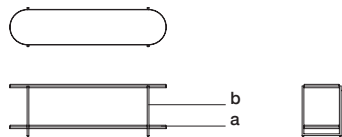

**ORIGEN CONSOLE 200**  
Consola Origen 200

OR34200

w 70<sup>3/4"</sup>    d 17<sup>3/4"</sup>    h 23<sup>1/2"</sup>  
180 cm    45 cm    60 cm

Metal finish / Acabado metal

a.wood finish b.metal finish

Available in all wood finishes (A, E, J, K, L, N, P, Q, R, S, T, Y, Z, F21).