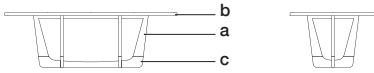

**RUMBA DINING TABLE 100**  
Mesa de comedor Rumba 100

RM04100

w 94<sup>1/2</sup>"    d 47<sup>1/4</sup>"    h 30"  
240 cm    120 cm    76 cm

a.base finish b.top finish c.wood detail

Available in all wood finishes (A, E, J, K, L, N, P, Q, R, S, T, Y, Z, F21).