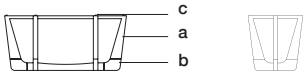

RUMBA DINING TABLE BASE 110
Base mesa de comedor Rumba 110

RM06110

w 63" d 28^{1/4"} H 29^{1/4"}
160 cm 72 cm 74 cm

a.wood finish b.wood detail c.metallic button

RUMBA DINING TABLE 110 (GLASS TOP)
Mesa de comedor Rumba 110 (top vidrio)

RM04110¹

w 94^{1/2"} d 51^{1/4"} H 30"
240 cm 130 cm 76 cm

a.wood finish b.wood detail c.metallic button

Metallic button / Botón metálico

Gold (B1) Chrome (B2) Charcoal (B5)

Product details / Detalles de producto