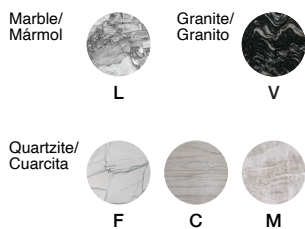

**RUMBA DINING TABLE 121  
(STONE TOP)**  
Mesa de comedor Rumba 121  
(top piedra)

RM04121

W 94<sup>1/2</sup>" D 47<sup>1/4</sup>" H 30"  
240 cm 120 cm 76 cm

Stone top / Top piedra

a.wood finish b.stone top c.wood detail

Available in all wood finishes (A, E, J, K, L, N, P, Q, R, S, T, Y, Z, F21).