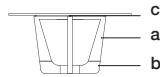

RUMBA DINING TABLE 210 BASE
Base mesa de comedor Rumba 210

RM06210

W 34^{3/4"} D 34^{3/4"} H 29^{1/4"}
88 cm 88 cm 74 cm

a.wood finish b.wood detail c.metallic button

RUMBA DINING TABLE 210 (GLASS TOP)
Mesa de comedor Rumba 210 (top vidrio)

RM04210¹

DIAM. 59" H 30"
150 cm 76 cm

a.wood finish b.wood detail c.metallic button

Metallic button / Botón metálico

Gold (B1) Chrome (B2) Charcoal (B5)

Product details / Detalles de producto

Metallic Button / Botón metálico