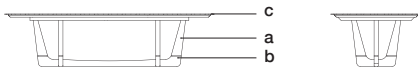

**RUMBA DINING TABLE 501  
(DEKTON TOP)**  
Mesa de comedor Rumba 501  
(top dekon)

RM04501

w 118"    d 51 1/4"    H 30"  
300 cm    130 cm    76 cm

Dekton top / Top dekon

a.wood finish b.wood detail c.dekton top