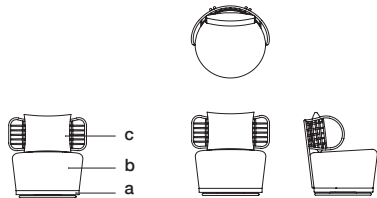

# RUMBA CHAIR 111 (SWIVEL) Poltrona Rumba 111 (giratoria)

RM10111

w 31<sup>1/2"</sup> D 28<sup>3/4"</sup> H\* 31<sup>1/2"</sup> SH 17<sup>3/4"</sup>  
80 cm 73 cm 80 cm 45 cm

sw 27<sup>1/2"</sup> SD\* 23<sup>1/2"</sup>  
70 cm 60 cm

Hand-woven back / Espaldar tejido a mano

BACK PILLOW (X1) / COJÍN DE ESPALDAR (X1)

w 19<sup>3/4"</sup> H 19<sup>3/4"</sup>  
50 cm 50 cm

a.wood finish b.seat fabric c.back pillow fabric

COM REQUIREMENT: 2.25 yd  
Seat fabric 1.5 yd  
Back pillow fabric 0.75 yd