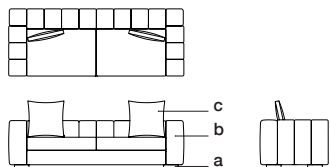

## RUMBA SOFA 200

Sofá Rumba 200

RM12200

W 96" D 37" <sup>1</sup>H 35<sup>1</sup>/<sub>2</sub>" SH 17<sup>3</sup>/<sub>4</sub>"  
244 cm 94 cm 90 cm 45 cm

SW 73<sup>1</sup>/<sub>2</sub>" SD 25<sup>1</sup>/<sub>2</sub>" AH 28<sup>1</sup>/<sub>4</sub>"  
187 cm 65 cm 72 cm

a.wood finish b.body fabric c.back cushion fabric

COM REQUIREMENT: 12.5 yd  
Body fabric 11.0 yd  
Back cushion fabric 1.5 yd

Yardage based on plain fabrics<sup>2</sup>

BACK CUSHIONS (X2) / COJINES ESPALDAR (X2)

W 19<sup>3</sup>/<sub>4</sub>" D 1<sup>1</sup>/<sub>2</sub>" H 19<sup>3</sup>/<sub>4</sub>"  
50 cm 4 cm 50 cm

## RUMBA SOFA 210

Sofá Rumba 210

RM12210

W 118" D 37" <sup>1</sup>H 35<sup>1</sup>/<sub>2</sub>" SH 17<sup>3</sup>/<sub>4</sub>"  
300 cm 94 cm 90 cm 45 cm

SW 97<sup>3</sup>/<sub>4</sub>" SD 25<sup>1</sup>/<sub>2</sub>" AH 28<sup>1</sup>/<sub>4</sub>"  
248 cm 65 cm 72 cm