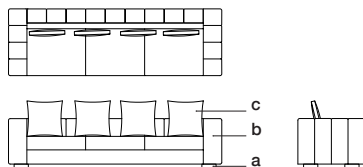

## RUMBA SOFA 200

Sofá Rumba 200

RM12200

W 96" D 37" <sup>1</sup>H 35<sup>1</sup>/<sub>2</sub>" SH 17<sup>3</sup>/<sub>4</sub>"  
244 cm 94 cm 90 cm 45 cm

SW 73<sup>1</sup>/<sub>2</sub>" SD 25<sup>1</sup>/<sub>2</sub>" AH 28<sup>1</sup>/<sub>4</sub>"  
187 cm 65 cm 72 cm

a.wood finish b.body fabric c.back cushion fabric

COM REQUIREMENT: 12.5 yd  
Body fabric 11.0 yd  
Back cushion fabric 1.5 yd

Yardage based on plain fabrics<sup>2</sup>

BACK CUSHIONS (X2) / COJINES ESPALDAR (X2)

W 19<sup>3</sup>/<sub>4</sub>" D 1<sup>1</sup>/<sub>2</sub>" H 19<sup>3</sup>/<sub>4</sub>"  
50 cm 4 cm 50 cm

## RUMBA SOFA 210

Sofá Rumba 210

RM12210

W 118" D 37" <sup>1</sup>H 35<sup>1</sup>/<sub>2</sub>" SH 17<sup>3</sup>/<sub>4</sub>"  
300 cm 94 cm 90 cm 45 cm

SW 97<sup>3</sup>/<sub>4</sub>" SD 25<sup>1</sup>/<sub>2</sub>" AH 28<sup>1</sup>/<sub>4</sub>"  
248 cm 65 cm 72 cm