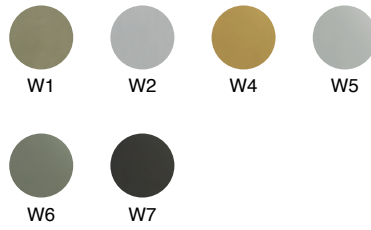

Metal finish / Acabado metal