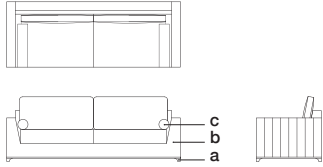

TEN SOFA 110
Sofá Ten 110

TN12110

W 94^{1/2"} D 35^{1/2"} H 35" SH 17^{3/4"}
240 cm 90 cm 89 cm 45 cm

SW 80^{1/4"} SD 23^{1/2"} AH 24^{3/4"}
204 cm 60 cm 63 cm

a.wood finish b.body fabric c.bolster pillow fabric

COM REQUIREMENT: 15.5 yd
Body fabric 14.0 yd
Bolster pillow fabric 1.5 yd

Yardage based on plain fabrics¹

TEN LOVESEAT 110
Loveseat Ten 110

TN11110

W 74^{3/4"} D 35^{1/2"} H 35" SH 17^{3/4"}
190 cm 90 cm 89 cm 45 cm