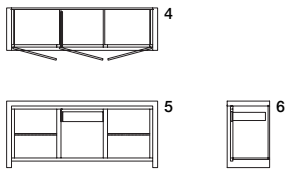

# CAFE BUFFET 400

Aparador Café 400

CF07400

w 72"    d 20 1/2"    H 32"  
183 cm    52 cm    81 cm

Pull / Tiradera

Exterior View 1.plan 2.front 3.side

a.wood finish b.front finish c.pull

Interior View 4.plan 5.front 6.side