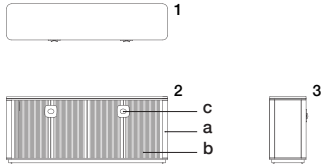

GEM BUFFET 100

Aparador Gem 100

GM07100

W 78^{3/4"} D 17^{3/4"} H 32^{3/4"}
200 cm 45 cm 83 cm

Pull / Tiradera

H016

H044

Exterior View 1.plan 2.front 3.side

a.wood finish b.front finish c.pull

Interior View 4.plan 5.front 6.side

Available in all wood finishes (A, E, J, K, L, N, P, Q, R, S, T, Y, Z, F21).