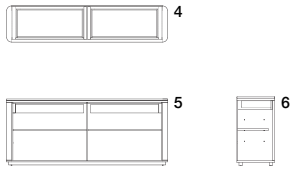

GEM BUFFET 100

Aparador Gem 100

GM07100

W 78^{3/4"} D 17^{3/4"} H 32^{3/4"}
200 cm 45 cm 83 cm

Pull / Tiradera

H016

H044

Exterior View 1.plan 2.front 3.side

a.wood finish b.front finish c.pull

Interior View 4.plan 5.front 6.side

Available in all wood finishes (A, E, J, K, L, N, P, Q, R, S, T, Y, Z, F21).