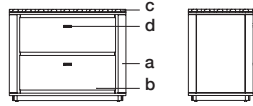

**GEM NIGHTSTAND 111
(STONE TOP)**
Velador Gem 111 (top piedra)

GM28111

W 31^{1/2"} D 19^{3/4"} H 23^{1/2"}
80 cm 50 cm 60 cm

a.wood finish b.front finish c.stone top d.pull

**GEM NIGHTSTAND 311
(STONE TOP)**
Velador Gem 311 (top piedra)

GM28311

W 35^{1/2"} D 19^{3/4"} H 28"
90 cm 50 cm 71 cm

a.wood finish b.front finish c.stone top d.pull

Stone top / Top piedra

Marble/
Mármol

L

Granite/
Granito

V