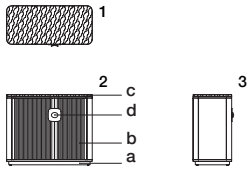

GEM BULL 101 (STONE TOP)

Bull Gem 101 (top piedra)

GM30101

w 39^{1/4"} D 17^{3/4"} H 32^{3/4"}
 100 cm 45 cm 83 cm

Exterior View 1.plan 2.front 3.side

a.wood finish b.front finish c.stone top d.pull

Interior View 4.plan 5.front 6.side

Stone top / Top piedra

Pull / Tiradera

Available in all wood finishes (A, E, J, K, L, N, P, Q, R, S, T, Y, Z, F21).