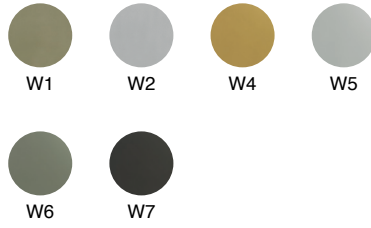

GALAPAGOS BUFFET 100

Aparador Galápagos 100

GS07100

w 70^{3/4"} d 20^{1/2"} h 30"
180 cm 52 cm 76 cm

Metal finish / Acabado metal

Exterior View 1.plan 2.front 3.side

a.wood finish b.front finish c.metal finish

Interior View 4.plan 5.front 6.side

Available in all wood finishes (A, E, J, K, L, N, P, Q, R, S, T, Y, Z, F21).