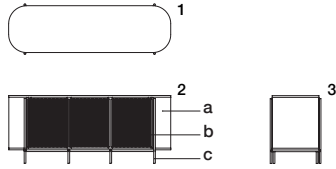

GALAPAGOS BUFFET 100

Aparador Galápagos 100

GS07100

w 70^{3/4"} d 20^{1/2"} h 30"
180 cm 52 cm 76 cm

Metal finish / Acabado metal

Exterior View 1.plan 2.front 3.side

a.wood finish b.front finish c.metal finish

Interior View 4.plan 5.front 6.side

Available in all wood finishes (A, E, J, K, L, N, P, Q, R, S, T, Y, Z, F21).