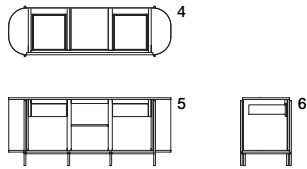

GALAPAGOS BUFFET 100

Aparador Galápagos 100

GS07100

w 70^{3/4"} d 20^{1/2"} h 30"
180 cm 52 cm 76 cm

Metal finish / Acabado metal

Exterior View 1.plan 2.front 3.side

a.wood finish b.front finish c.metal finish

Interior View 4.plan 5.front 6.side

Available in all wood finishes (A, E, J, K, L, N, P, Q, R, S, T, Y, Z, F21).